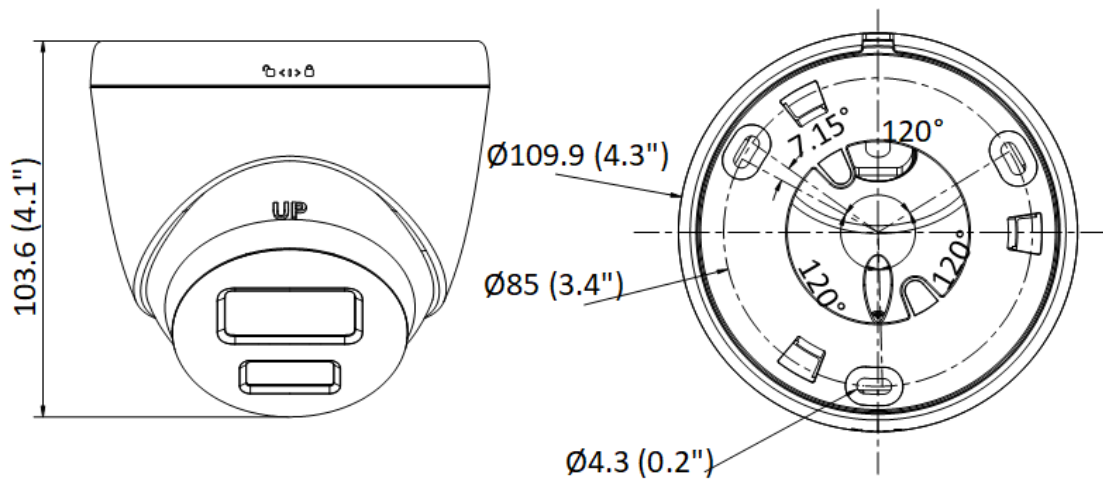

## ▪ Available Model

DS-2CD1327G2-LUF(2.8mm)

DS-2CD1327G2-LUF(4mm)

▪ **Dimension**

Unit: mm (inch)

▪ **Accessory**

▪ **Optional**

DS-1272ZJ-110-TRS Wall mount	DS-1275ZJ-SUS Vertical pole mount	DS-1276ZJ-SUS Corner mount	DS-1280ZJ-S Junction box	DS-1281ZJ-S Inclined ceiling mount
				
				