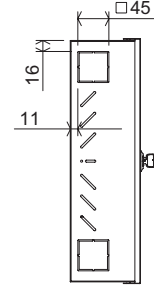

## Büyük Tip Güvenlik Muhafaza Dolabı

Genişlik : 550 mm  
Derinlik : 152 mm  
Yükseklik: 435 mm

### Teknik Çizimler

Genişlik : 550 mm

Derinlik : 152 mm

Yükseklik: 435 mm

### Teknik Çizimler

Genişlik : 450 mm

Derinlik : 102 mm

Yükseklik: 355 mm

Üst görünüş

Sağ görünüş

Sol görünüş

Üst görünüş  
(Kapı açık)

İzometrik görünüş

Arka görünüş

Ön görünüş