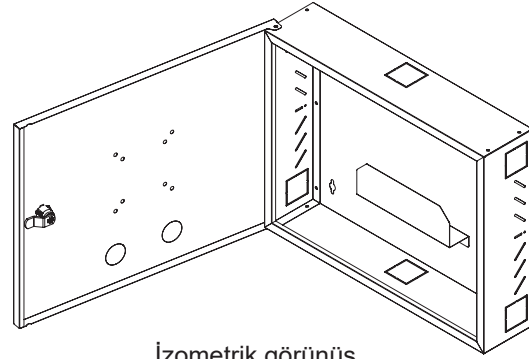

### Teknik Çizimler

Genişlik : 450 mm

Derinlik : 102 mm

Yükseklik: 355 mm

Üst görünüş

Sağ görünüş

Sol görünüş

Üst görünüş  
(Kapı açık)

İzometrik görünüş

Arka görünüş

Ön görünüş