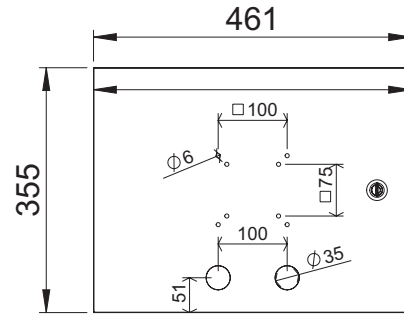

### Teknik Çizimler

Genişlik : 550 mm

Derinlik : 152 mm

Yükseklik: 435 mm

### Teknik Çizimler

Genişlik : 450 mm

Derinlik : 102 mm

Yükseklik: 355 mm

Üst görünüş

Sağ görünüş

Sol görünüş

Üst görünüş  
(Kapı açık)

İzometrik görünüş

Arka görünüş

Ön görünüş