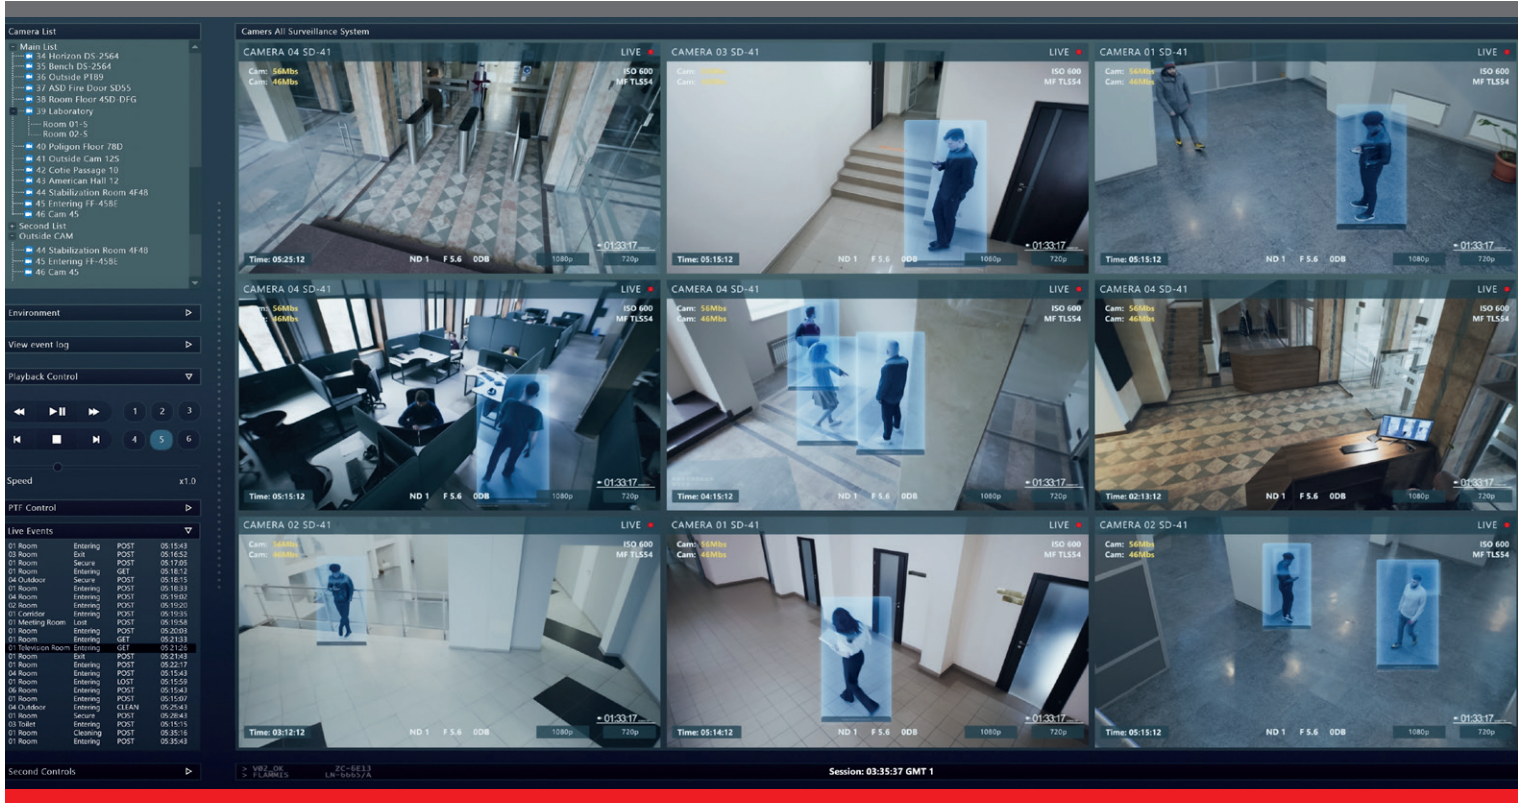

DVRboxE Duvar Tipi Güvenlik Muhafaza Dolapları