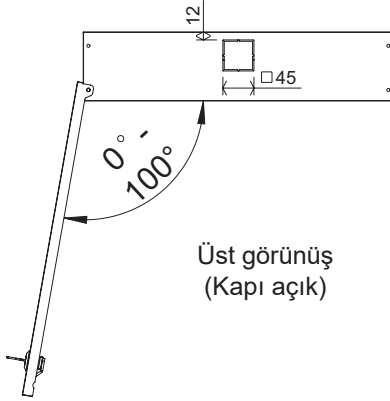

### Teknik Çizimler

Genişlik : 550 mm

Derinlik : 152 mm

Yükseklik: 435 mm

### Teknik Çizimler

Genişlik : 450 mm

Derinlik : 102 mm

Yükseklik: 355 mm

Üst görünüş

Sağ görünüş

Sol görünüş

Üst görünüş  
(Kapı açık)

İzometrik görünüş

Arka görünüş

Ön görünüş