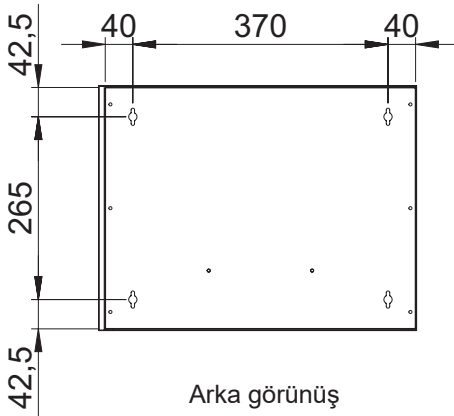

### Teknik Çizimler

Genişlik : 450 mm

Derinlik : 102 mm

Yükseklik: 355 mm

Üst görünüş

Sağ görünüş

Sol görünüş

Üst görünüş  
(Kapı açık)

İzometrik görünüş

Arka görünüş

Ön görünüş