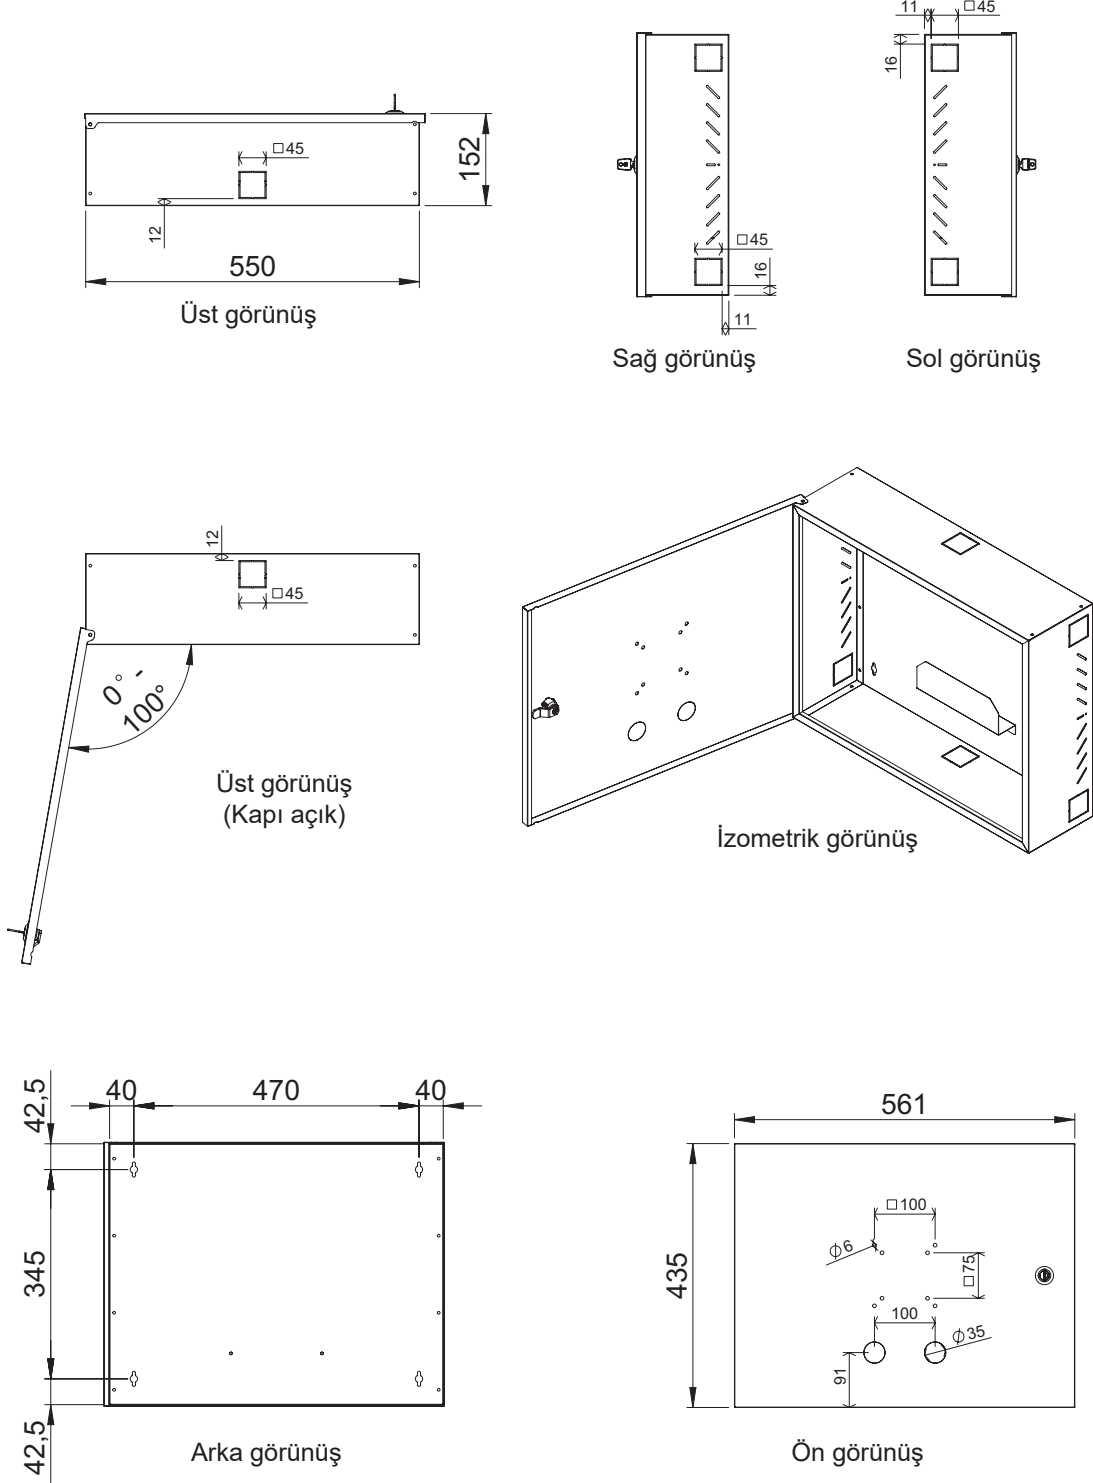

## Büyük Tip Güvenlik Muhafaza Dolabı

### Teknik Çizimler

Genişlik : 550 mm

Derinlik : 152 mm

Yükseklik: 435 mm

### Teknik Çizimler

Genişlik : 450 mm

Derinlik : 102 mm

Yükseklik: 355 mm

Üst görünüş

Sağ görünüş

Sol görünüş

Üst görünüş  
(Kapı açık)