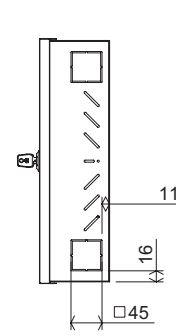

### Teknik Çizimler

Genişlik : 550 mm

Derinlik : 152 mm

Yükseklik: 435 mm

### Teknik Çizimler

Genişlik : 450 mm

Derinlik : 102 mm

Yükseklik: 355 mm

Üst görünüş

Sağ görünüş

Sol görünüş

Üst görünüş  
(Kapı açık)

İzometrik görünüş

Arka görünüş

Ön görünüş