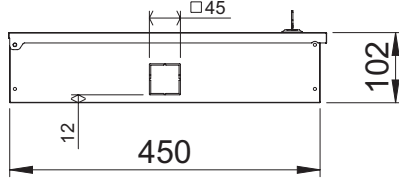

### Teknik Çizimler

Genişlik : 550 mm

Derinlik : 152 mm

Yükseklik: 435 mm

### Teknik Çizimler

Genişlik : 450 mm

Derinlik : 102 mm

Yükseklik: 355 mm

Üst görünüş

Sağ görünüş

Sol görünüş

Üst görünüş  
(Kapı açık)