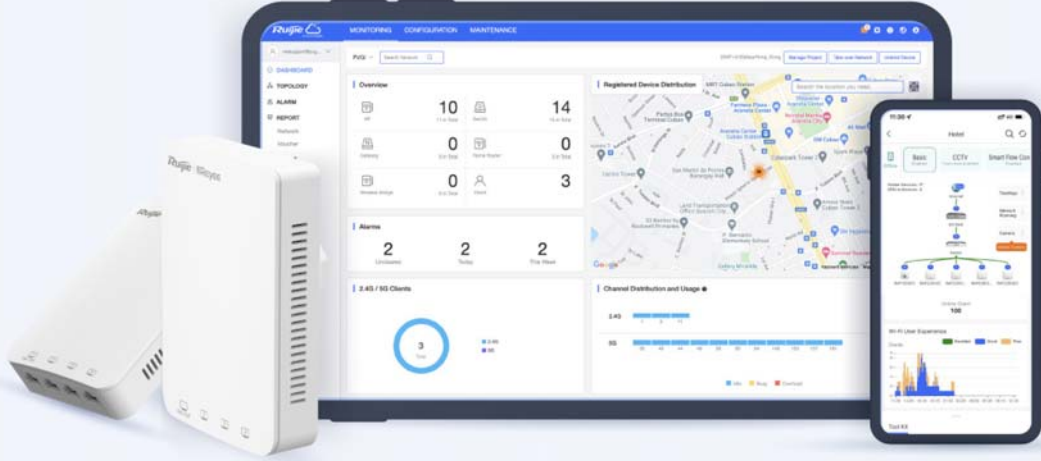

Cloud İşinizi Kolaylaştırır

- Kendi kendini düzenleyen ağ
- Merkezi Ağ Yönetimi
- Senaryo Tabanlı Yapılandırma
- Bulut Portal Kimlik Denetimi
- Uzaktan İzleme ve Bakım