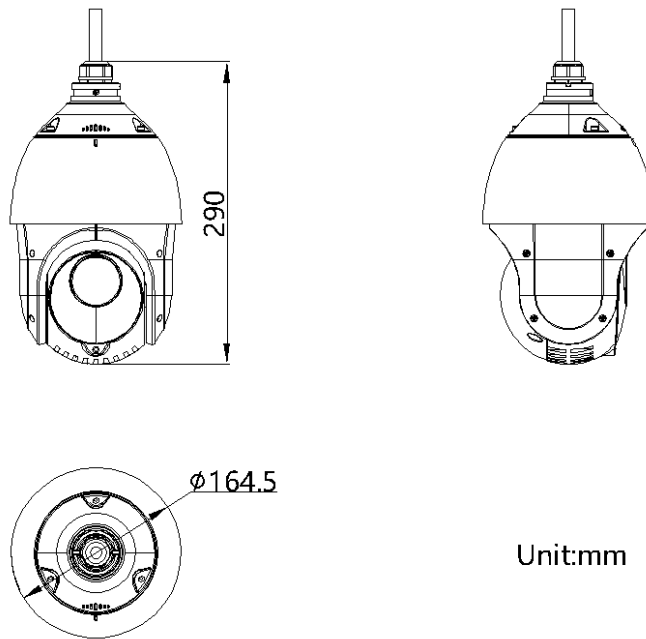

▪ **Dimension**

Unit:mm

▪ **Accessory**

▪ **Included**

DS-1618ZJ	ASW0081-1220002W
	

▪ Optional

DS-1667ZJ	DS-1661ZJ	DS-1662ZJ	DS-1619ZJ	DS-1602ZJ
				
DS-1604ZJ-corner	DS-1005KI	DS-1604ZJ-BOX-CORNER		DS-1604ZJ-pole
				
DS-1681ZJ	DS-1100KI(B)	DS-1660ZJ	DS-1671ZJ-SDM9	DS-1663ZJ
				
DS-1604ZJ-BOX-POLE		DS-1604ZJ	DS-1682ZJ	DS-1604ZJ-box
				