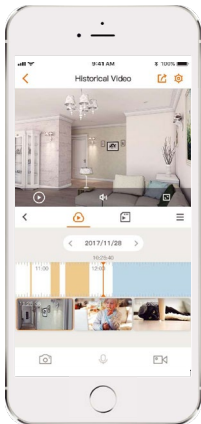

Ranger 2

1080P H.265 Wi-Fi Yatay Dikey Döner Kamera

1080P Full HD canlı izleme ve 0~355 yatay ve -5~80 dikey ekseninden dönme özellikleri ile Ranger 2, evinizin her köşesinin tamamen kapsanmasını sağlar. İnsan Algılama, görüntülerdeki insan hedeflerini hızla bulur ve size hemen bir bildirim gönderir. Gizlilik Modu, evdeyken kişisel gizliliğinizi korumanıza yardımcı olur ve Akıllı İzleme işlevi, kameranın hareket algıladığında hareket eden nesnelere odaklanmasını sağlar.

- **H.265 1080P Full HD**
  720P'den fazla görün
- **Akıllı Takip**
  Hareketli nesnelere otomatik olarak izler
- **Gizlilik Modu**
  Mahremiyetinizi korumak için lensi gizler
- **İnsan Algılama**
  Evinizdeki insan hedeflerini hızla bulur
- **Anormal Ses Alarmı**
  Anormal ses algıladığında akıllı telefonunuza uyarı gönderir
- **Alarm Bildirimi**
  Bir olay algılandığında cep telefonunuza anında uyarı gönderir
- **Dahili Siren**
  Yabancıları korkutarak evinizden uzaklaştırır
- **Çeşitlendirilmiş Depolama**
  NVR, Bulut Depolama veya Micro SD kartı destekler (256GB'a kadar)
- **İki Yönlü Konuşma**
  Aile ve evcil hayvanlarla kolayca iletişim kurun