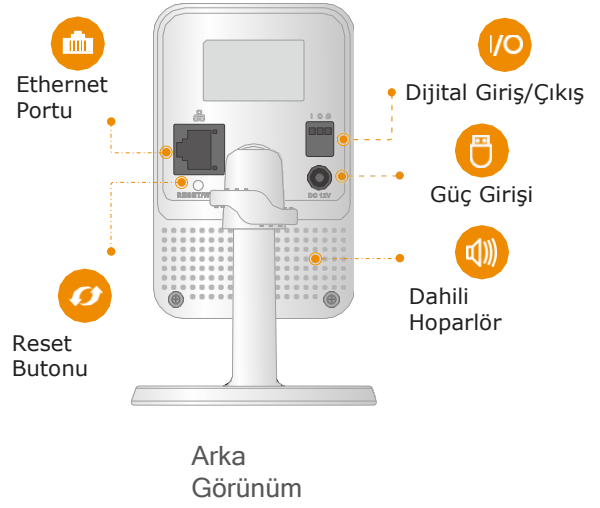

Imou

Cube

1080P Wi-Fi Cube Kamera

Cube, 1080P Full HD canlı izleme sunar, iki yönlü ses, kameradaki kişiyle uzaktan iletişim kurmanızı sağlar. PIR algılama, hareketli bir hedef tespit ettiğinde otomatik olarak size hemen bir bildirim gönderir ve dijital giriş / çıkış portu dedektörleri, sensörleri, sesli uyarı araçlarını vb. bağlamanıza olanak tanır.

Wi-Fi Bağlantısı

IEEE802.11b/g/n(2.4GHz)

Önemsediğiniz şeylere yakın kalın

Bulut hizmeti ile, internet mevcut olduğu sürece önem verdiğiniz şeylere erişebileceksiniz. Günlük veya hareketli videoları Buluta kaydedebilir ve istediğiniz zaman istediğiniz yerde oynatabilirsiniz.

<http://www.imoulife.com>

Özellikler

Kamera

1/2,7" 2 Megapiksel Kademeli CMOS
2MP(1920 x 1080)
Gece Görüşü: 10m(33ft) Mesafe
2.8mm Sabit Lens
Görüş Alanı : 105°(H), 57°(V), 125°(D)

Video & Ses

Video Sıkıştırma: H.265/H.264
25/30fps'ye kadar Kare Hızı
İki Yönlü Ses