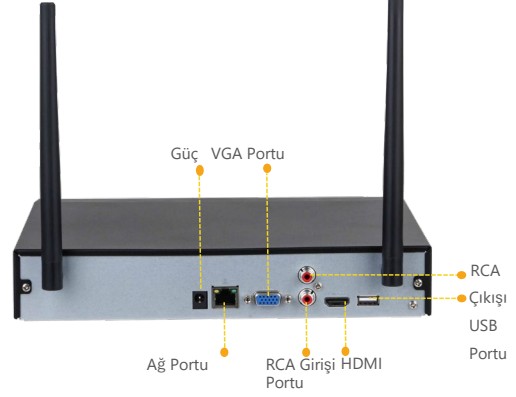

Kablosuz Kaydedici

4/8 Kanallı Wi-Fi NVR

Kablosuz Kayıt Cihazı, videoları kaydetmek ve evinizi veya iş yerinizi güvence altına almak için kullanılır. Ağ kablosu sınırlaması olmadan, kameralar kayıt cihazına Wi-Fi üzerinden bağlanır ve herhangi bir köşeye serbestçe yerleştirilebilir.

1080P FHD Video
720P'den fazla görün

Çift Anten
2x2 MIMO,
Daha güçlü sinyal kapsamı

Otomatik Eşleştirme
Önyüklemeden sonra 120
saniye içinde eşleştirme

Kamera Tekrarlayıcı
Kendinden uyarlamalı kameralar, Wi-Fi
mesafesini uzatmak için kademeli
bağlantı sağlar

Akıllı H.265 Kodex
Daha az alanda daha fazla
yüksek kaliteli video kaydedin

Depolama Aygıtı
8 TB'a kadar 1 HDD
depolama desteği

İki yönlü diyalog mümkündür
Harici mikrofon ve hoparlöre
ihtiyacınız var

Imou App
Her yerden her zaman izleme

Ön Görünüm

Arka Görünüm

Özellikler

Sistem

IP Kamera Girişi: 4/8 Kanallı
Kablolu Maks. Giriş: 40Mbps
Kablosuz Maks.Giriş: 16Mbps
Çalışma Ekranı: WEB/GUI/Imou APP

Video

Video Girişi: 4/8 Kanal
Video Çıkışı: 1 HDMI/1
VGA