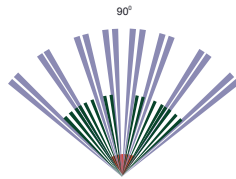

ATP 546  
110° 14m (25°C de)

ATP 546P  
90° 10m (25°C de)

ATP 570  
110° 15m (25°C de)