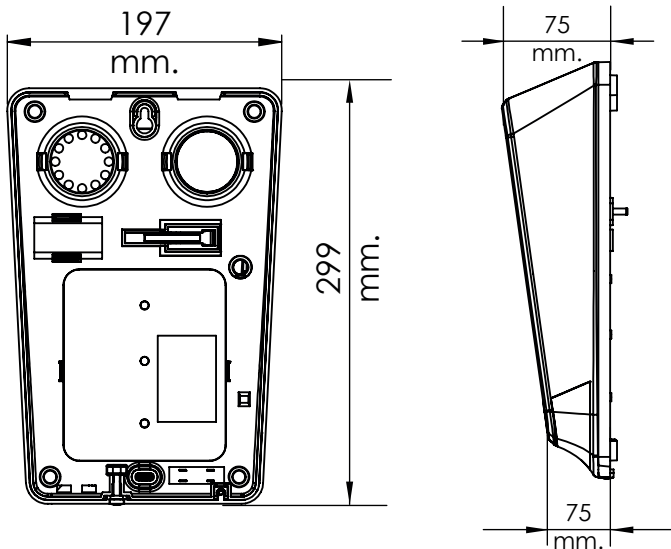

GENEL ÖZELLİKLER

- 115dB ses seviyesi
- 6 adet ultra parlak LED, Yürüyen Işık
- 90° ile Yanlardan görülebilme
- Enerji Kesintisi ile Sabotaj durumlarını ayırt etme
- Akıllı tetik algılama
  (- Tetik veya + Tetik çalışan panelleri otomatik olarak algılar)
- EXT ve INT çalışma seçenekleri
- İki farklı siren sesi, Kalın ve ince ton seçeneği
- Çalan ton hızlandırma
- Opsiyonel olarak çift Piezo ile çalışabilme
- Ayarlanabilir otomatik susma süresi (3dk/10dk)
- Firma logoları için ayrılmış geniş alan
- Dahili şarj edilebilir Ni-MH Batarya
- Montaj esnasında gürültü kirliliğini engelleyen, 5 dakika sonra devreye giren "İlk Montaj Sistemi"
- Ön kapak açılmasına ve yerinden sökmeye karşı sabotaj koruma
- Yağmur tutmayan ve tahliye eden tasarım