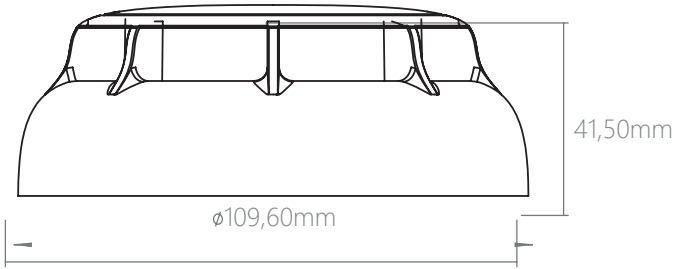

TSD-5135

Röleli 12V Optik Duman Dedektörü

EN 54-7

Teknim'in en çok kullanılan dedektörlerinden bir tanesi olan TSD-5135 yangın durumunu algılayarak bilgi vermek amacıyla, markadan bağımsız tüm hırsız alarm sistemleri, akıllı ev sistemleri vb. çeşitli otomasyon sistemleri gibi 3. parti sistemler ile uyumlu çalışabilecek kuru kontak alarm çıkış yapısına sahip röleli duman dedektörüdür.

Teknik Özellikler	TSD-5135
Standart	EN 54-7
Çalışma Tipi	Optik
Duman Algılama Seviyesi	~0,15db/m
Alarm Çıkışı	NC Kuru Kontak/1A-10W
Elektriksel	
Güç	10-18VDC
Sükûnet Akımı	10mA
Alarm Akımı	10mA
Başlama Zamanı	15sn.
Mekaniksel	
Ağırlık (Taban Dahil / Hariç)	183gr / 125gr
Boyutlar (mm)	Ø110, h42
Gövde Malzemesi ve Renk	ABS Beyaz
LED Bildirim	Kırmızı (Alarm) Mavi (Durum)
Çevresel	
Çalışma Sıcaklığı	-10°C ~ 55°C
Nem	95% RH (max)
Koruma Sınıfı	IP30